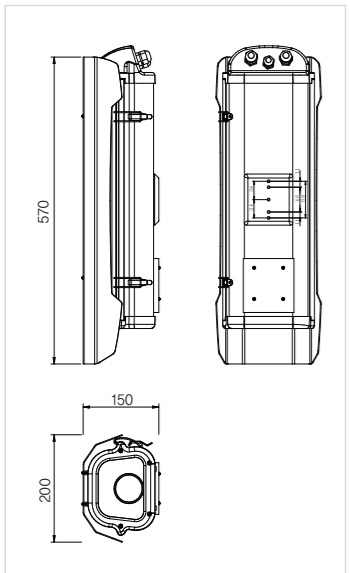

SNO-6090RH

2M 차량번호 식별 & 원거리 감시용

cctv.hanwhatechwin.co.kr

주요사항

외관도

단위 : mm

SNO-6090RH		
영상	촬영소자	1/2.8형 PS Exmor 2.38M CMOS
	유효화소	1944(H) x 1104(V)
	주사방식	프로그레시브
	최저조도	B/W : 0 Lux (IR LED On)
렌즈	S/N비	50dB
	영상출력	CVBS : 1.0 Vp -p / 75 composite, 720x480(N), 설치용
	초점거리	5~50mm(10배 가변 초점렌즈)
	최대 구경비	F1.4
카메라 기능	화각	1/2.7형, H : 51°(wide)~6.1°(tele) . V : 38°(wide)~4.5°(tele)
	최소 지근 거리	1.5m
	Day & Night	Auto (ICR) / Color / B/W / External / Schedule
	역광보정	Off / BLC
	Wide Dynamic Range	120dB
	콘트라스트 개선	SSDR (Samsung Super Dynamic Range) (Off / On)
	노이즈제거	SSNR III (2D + 3D Noise Filter) (Off / On)
	영상 흔들림 보정	Off / On
	Defog	Auto / Manual / Off
	Gain Control	OFF / LOW / MIDDLE / HIGH
	화이트บาล런스	ATW / AWC / Manual / Indoor / Outdoor
	전자셔터	Minimum / Maximum / Anti flicker (2~1 / 12,000 sec)
	Flip / Mirror	Off / On
	지능형 영상 분석	소리검출, 얼굴 검출, 템퍼링, 가상선, 출/입 검출, 발생 / 소멸
	알람 입출력	입력 1개 / 출력 1개
	네트워크	Serial Interface
알람 동작		FTP와 E-Mail을 통해서 파일 전송 및 업로드, E-Mail과 TCP 연결을 통한 알람, 네트워크 단점시 SD / SDHC / SDXC 메모리에 녹화, 외부 알람 출력
이더넷		RJ-45 (10/100 BASE-T)
비디오 압축 방식		H.264 (MPEG -4 Part 10/AVC), Motion JPEG
해상도		최대 1920x1080
최대 프레임레이트		최대 60fps (H.264)
화질 제어		H.264 : 압축레벨, 비트레이트 레벨 제어, MJPEG : 화질 레벨 제어
비트레이트 제어		H.264 : CBR or VBR, Motion JPEG : VBR
동시 전송 능력		최대 10종의 스트림 동시 전송
오디오 입/출력 단자		선택가능 (마이크 / 라인 입력)
오디오 압축 방식		G.711(u-law)/G.726 선택 가능
오디오 통신		양방향
IP		IPv4, IPv6
프로토콜		TCP/IP, UDP/IP, RTP(UDP), RTP(TCP), RTCP, RTSP, NTP, HTTP, HTTPS, SSL, DHCP, PPPoE, FTP, SMTP, ICMP, IGMP, SNMPv1/v2c/v3(MIB-2), ARP, DNS, DDNS, QoS, PIM-SM, UPnP, Bonjour
보안		HTTPS(SSL) 인증 방식, 다이제스트 인증 방식, IP 주소 필터링, 사용자 접속 로그 기록, 802.1X 인증 방식
전송 방식		유니캐스트 / 멀티캐스트
IR LED사양	최대 동시접속자	15명 (유니캐스트)
	메모리 슬롯	SD / SDHC / SDXC
	S/W 응용 인터페이스	ONVIF Profile S, HTTP API v2.0
	야간 최대 식별거리	(1) 20m (차량 번호 식별, 차량 속도 70km/h 이내) (2) 100m (방범용)
동작환경	방사각	25°
	LED 정보	고효율 LED, 15 pcs
	파장	740nm
	적외선 구동 방식	Auto On/ Off (Photo 센서/필스 구동방식)
전원	동작온도	-20°C ~ 50°C
	동작습도	90% RH 이하
	팬	IR LED ON시 팬 동작, IR LED OFF시 팬 동작 OFF (동시동작/프로그램설정)
외관	방진/방수	IP66
	사용전원	220V AC (내부 DC 12V, 5A)
외관	소비전력	최대 42W
	색상 / 재질	Light Gray / Aluminum(몰체), Front/Rear(ABS)
	개폐방식	측면 개방형 구조
외관	크기	200(W) X 150(H) X 570(L)mm
	중량(본체)	약 4.6 Kg